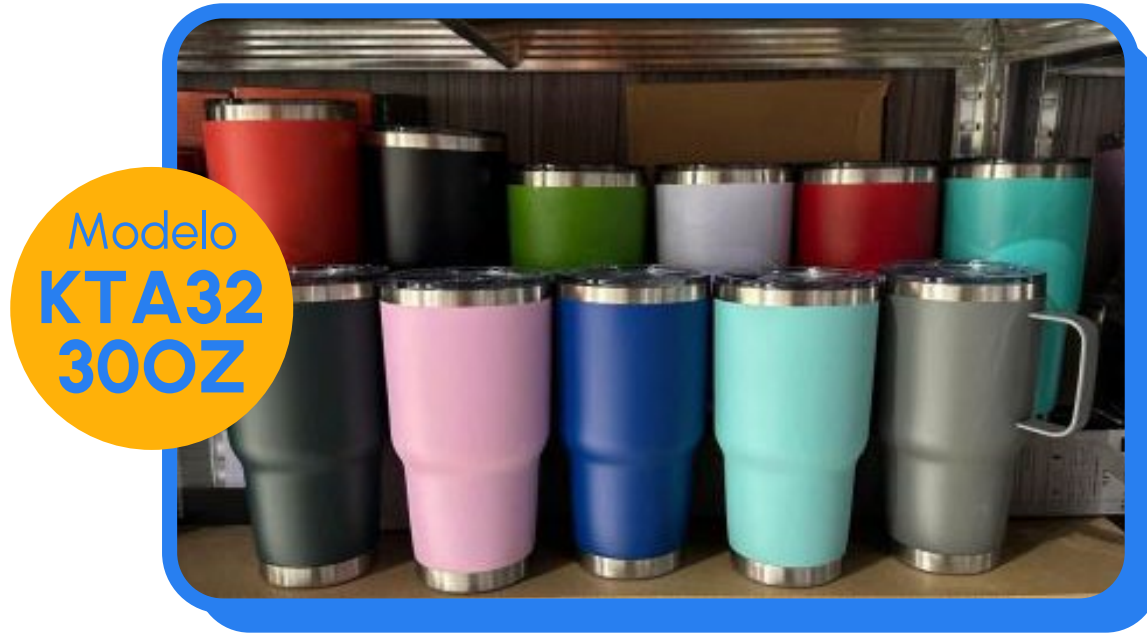

YETI 20 OZ tapa Magnética ó Slide

Modelo
YETI30MG
YETI130

YETI 30 OZ tapa Magnética ó Slide

Modelo
TpoSTAR

Vaso tipo Yeti 20 oz

Modelo
YETIKID

Yeti kids 12
oz Tumber

Modelo
YETITUM18

Yeti tumbler
18 oz

Modelo
SKINNYAN

Skinny Ancho
20 oz con
popote
metalico

Modelo
KTA32
30OZ

Taza 30 onzas

Modelo
KTA32
20OZ

Taza 20 onzas

Modelo
KCO32
30OZ

Vaso 30 oz cono

Modelo
STA00
40OZ

Termo tipo Stanley 40 oz

Modelo
VTP01
10OZ

Vaso termico 10 oz con popote

Modelo
VTS01
14OZ

Vaso termico 14 oz con tapa Slide

Modelo
VTS01
16OZ