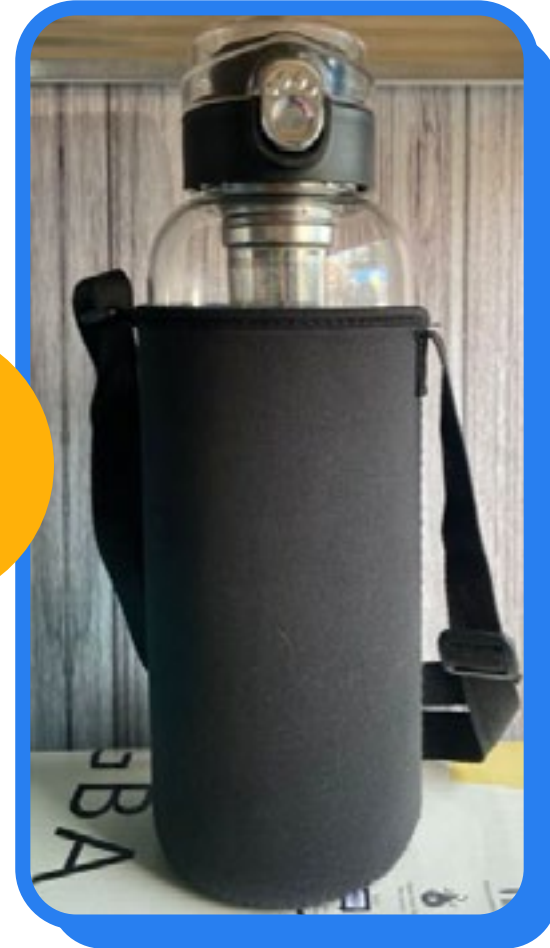

Modelo AN5

Infusor de vidrio 1200 ml con cubre termo